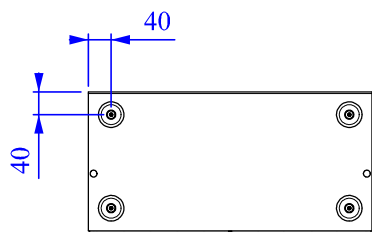

СБ-2369 Стеллаж МАМБО

Поз.	L	B	S	Кол.
01	1714	220	16	1
02	1714	220	16	1
03	500	245	16	2
04	466	200	16	2
05	1742	245	3	2
06	466	200	16	2

08	301	1.6x25	-		55
09	539	-	-		1
10	461	-	-		4
11	410	Ø8x30	-		16
12	561	-	-		4
13	260	4x25	-		4
14	603	4x16	-		3
15	407	L=676	-		2
16	407	L=330	-		1
17	406	Ø7x50	-		4
18	401	-	-		4
19	405	5.4-X-01	-		8