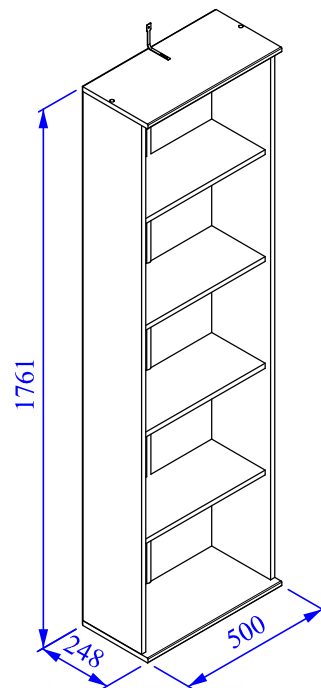

СБ-2369 Стеллаж МАМБО

Поз.	L	B	S	Кол.
01	1714	220	16	1
02	1714	220	16	1
03	500	245	16	2
04	466	200	16	2
05	1742	245	3	2
06	466	200	16	2

08	301	1.6x25	-		55
09	539	-	-		1
10	461	-	-		4
11	410	Ø8x30	-		16
12	561	-	-		4
13	260	4x25	-		4
14	603	4x16	-		3
15	407	L=676	-		2
16	407	L=330	-		1
17	406	Ø7x50	-		4
18	401	-	-		4
19	405	5.4-X-01	-		8